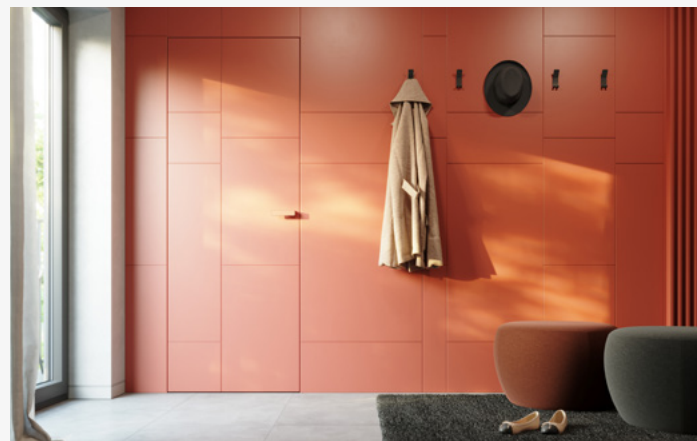

Provedení čelních ploch
coating of front surfaces

dýha
veneer

lak
lacquer

laminat
laminated