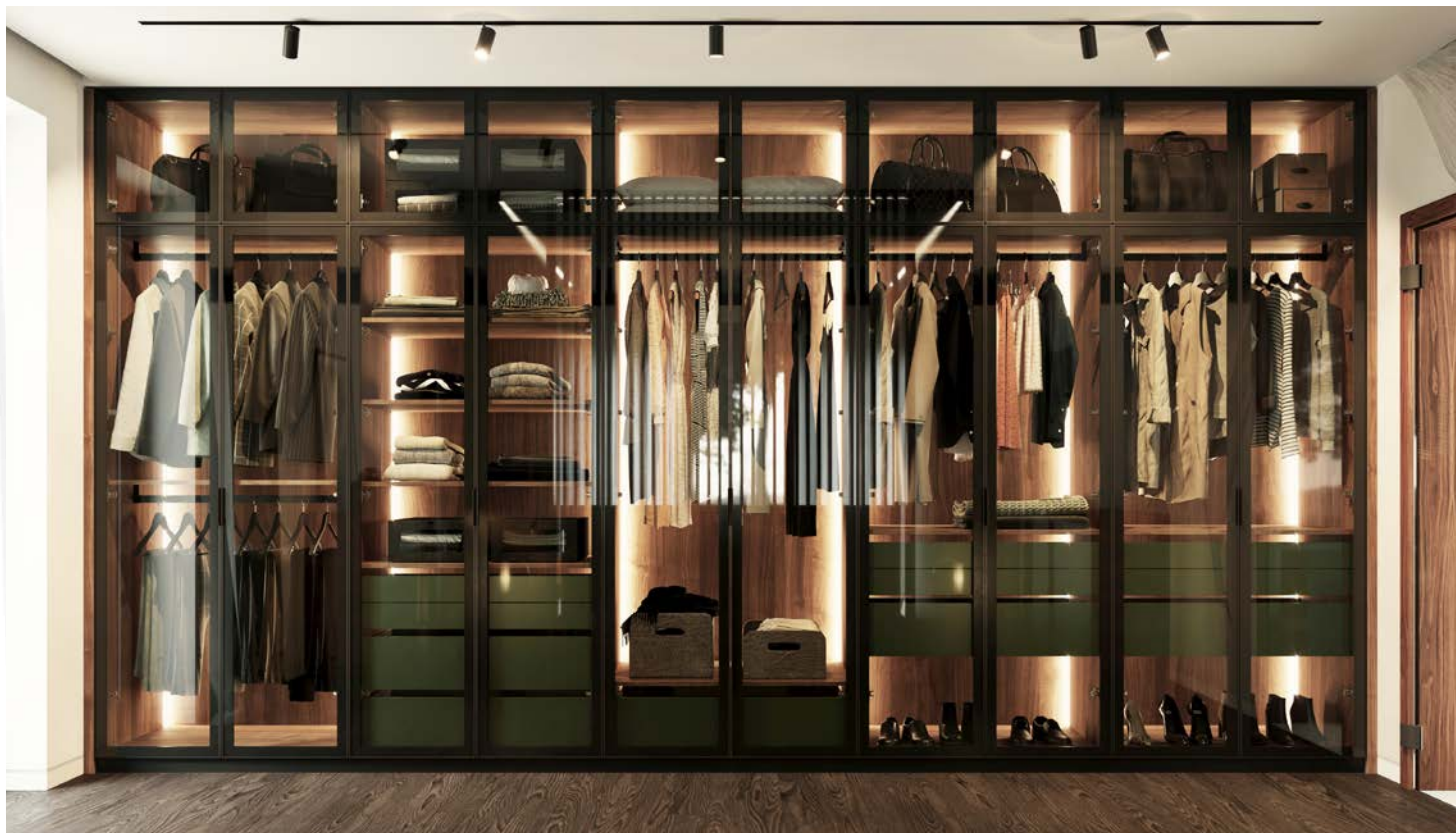

Šatní skříň s prosklením / wardrobe with glass doors

Šatní skříň SKY s prosklenými dvířky a variabilním řešením vnitřního prostoru / SKY wardrobe with glass doors and variable interior space